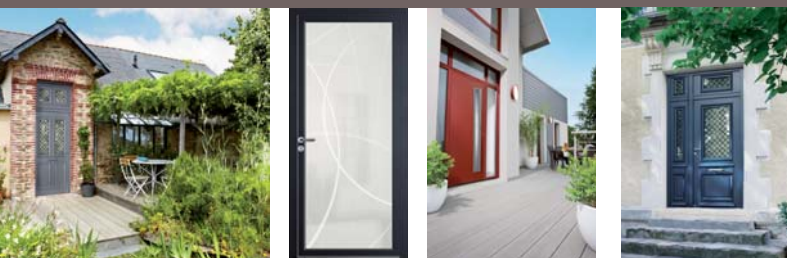

LES PORTES D'ENTRÉE

LES PORTAILS ET CLÔTURES

ÉTUDE GRATUITE ET PERSONNALISÉE DE VOTRE PROJET

Confort Isolation Menuiserie
ZA de Talange - Rue de la Grande Rayée
57280 HAUCONCOURT
Tél. 03 87 34 09 81 - contact@c-i-m.eu